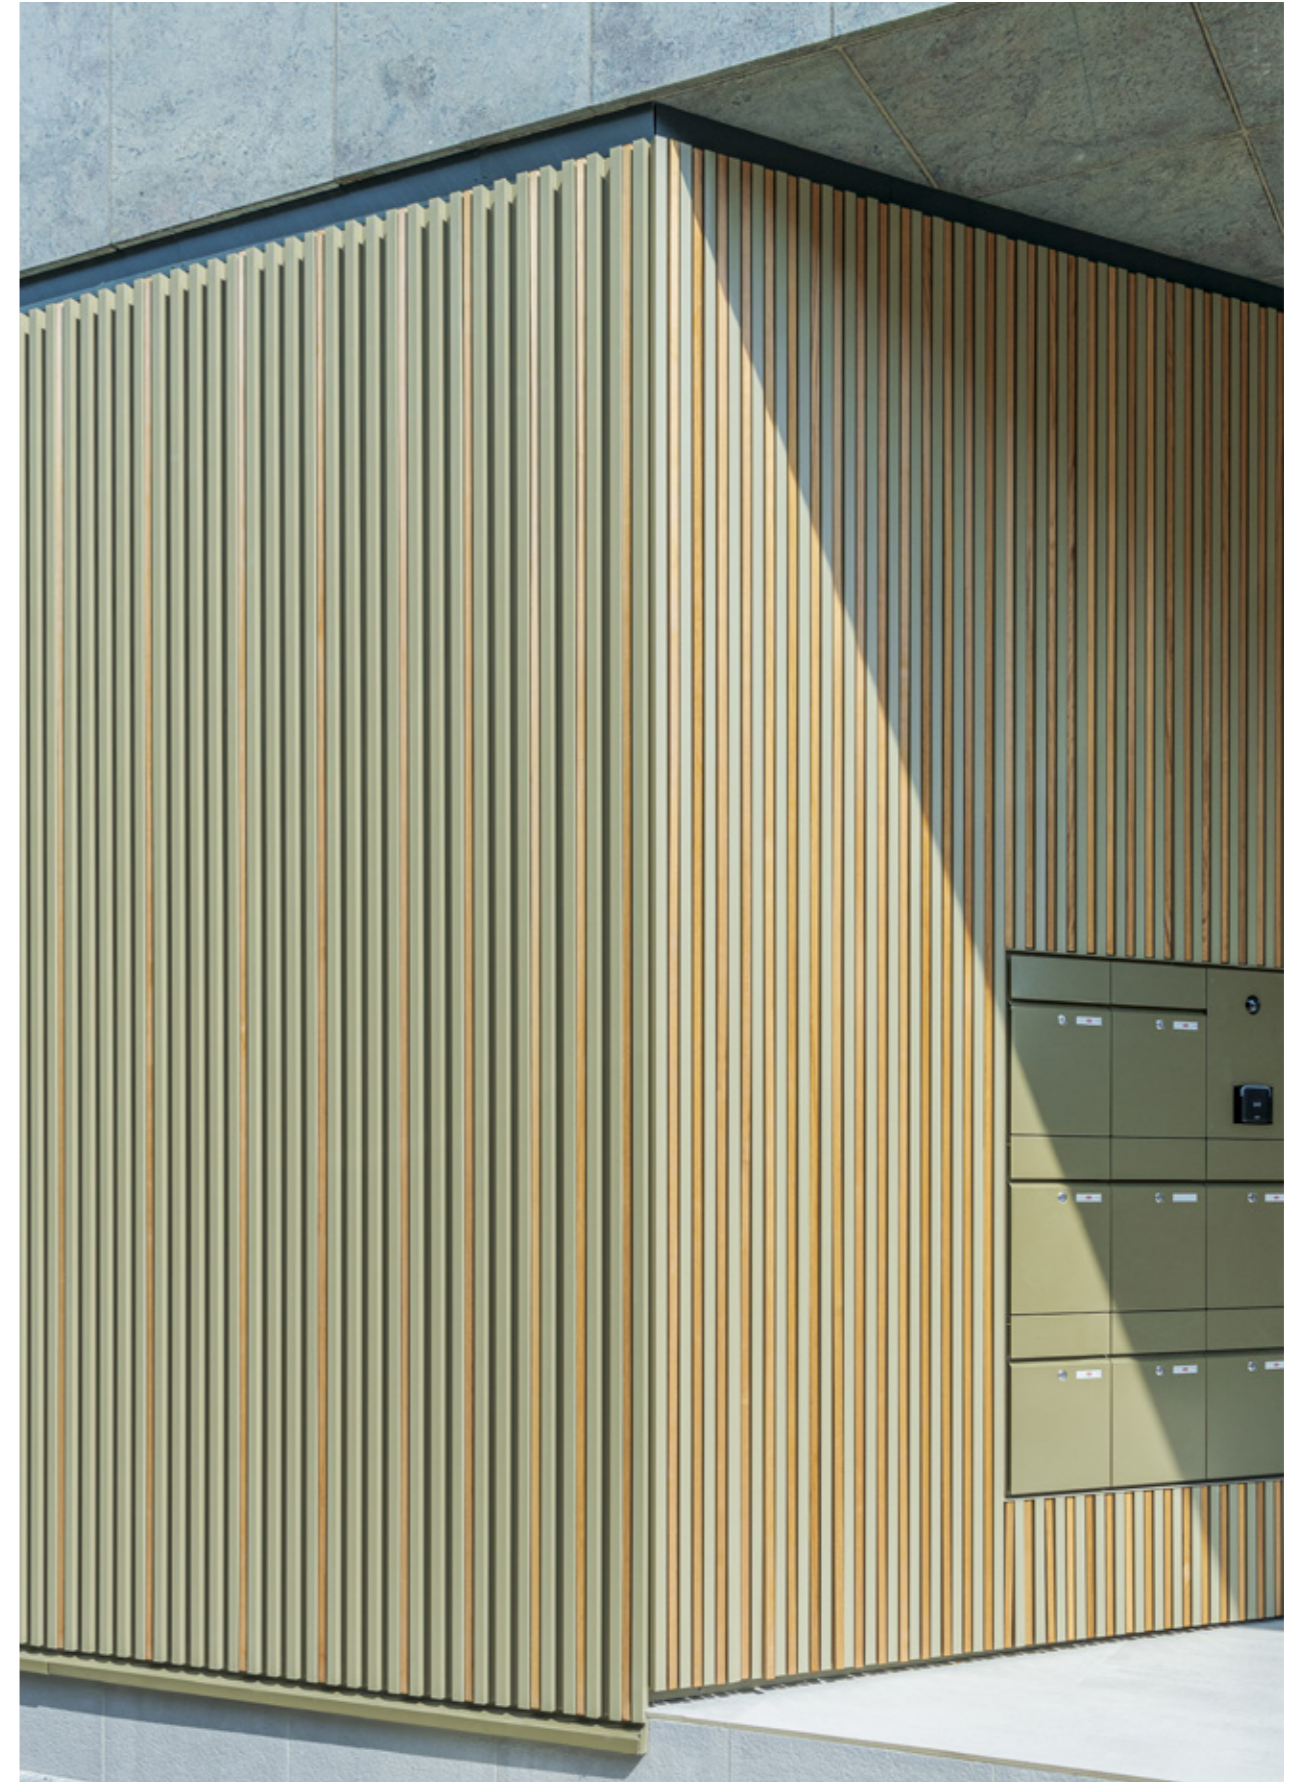

Hout-inserts zijn mogelijk bij BLOCK 25, EVEN en CONE. Alle ontwerpen zijn op maat verkrijgbaar.