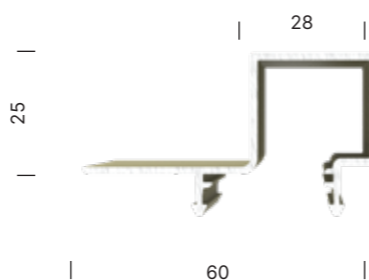

LINARTE® BLOCK 25

Het blokvormige Linarte-profiel met een diepte van 25 mm creëert een krachtig verticaal lijnenspel, wat resulteert in opvallende schaduwefecten die de gevel tot leven brengen. Deze diepere blokprofielen bieden de mogelijkheid tot boeiende combinaties met houten invullingen of geïntegreerde ledmodules, waardoor een expressieve en levendige gevel ontstaat.

Afwerking

- Alle RAL-kleuren
- Anodisé
- Anodisé look
- Wood design