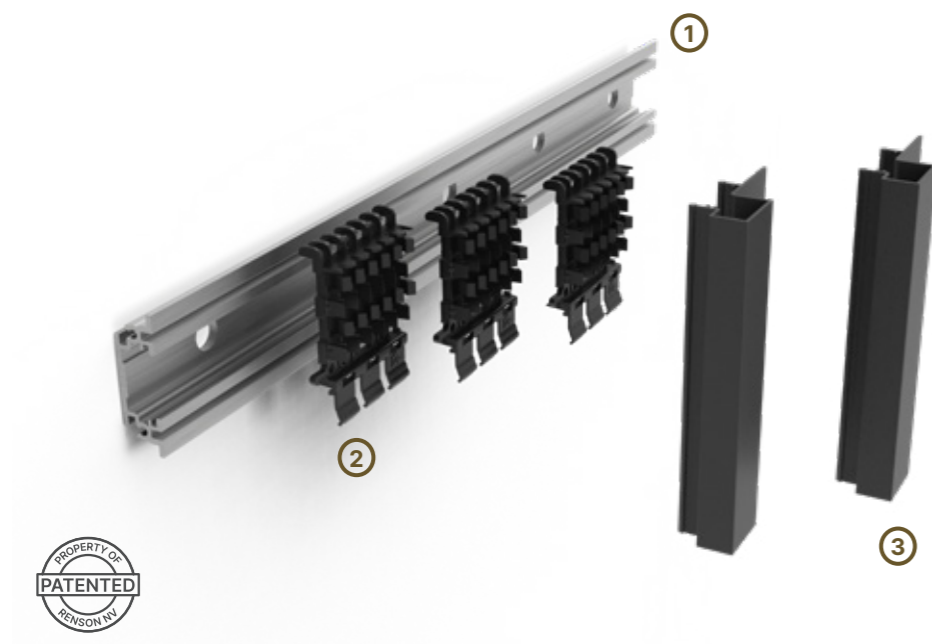

A room should start a conversation before people actually start exchanging words.

Barry Dixon

Linarte® EVEN - Hotel Firenze La Spezia (IT) - Studio Simonetti

Linarte kliksysteem

De Linarte-profielen worden discreet bevestigd met kunststof clips, wat een snelle en efficiënte montage mogelijk maakt. Deze bevestigingsmethode zorgt ervoor dat thermische uitzetting optimaal wordt opgevangen. Dit systeem biedt eindeloze ontwerpflexibiliteit en garandeert een hoogwaardige afwerking.

- ✓ Clipsen vervaardigd uit polyoxymethyleen (POM), een sterke, harde en bovenal vormvaste kunststof
- ✓ Ventilerende gevel
- ✓ Aluminium geveldrager garandeert een duurzame gevelopbouw en voorkomt houtrot
- ✓ Thermische uitzetting mogelijk dankzij speling bij clipsen
- ✓ Brandclips mogelijk indien vereist volgens lokale wetgeving
- ✓ Vlotte montage met kliksysteem

Linarte® Systemcomponenten

- ① Aluminium geveldrager
- ② Clipsen beschikbaar in 2 breedtes:
 - Clips 60: even breed als de afwerkingsprofielen (uitgezonderd BLOCK 16L). Deze clipsen kunnen 2 mm in- of uitgeschoven worden, waardoor je de wandbreedte eenvoudig kan aanpassen aan het te bekleden oppervlak. Op die manier kan je tot 60 mm per lopende meter wand in- of uitschuiven.
 - Clips 150: dezelfde karakteristieken als clips 60. Speciaal ontwikkeld voor nog snellere, nominale plaatsing van de profielen op grotere gevelvlakken.
- ③ Afwerkingsprofiel naar keuze

Rechtstreekse bevestiging op de onderstructuur

Het systeem verankert dragers rechtstreeks in de buitenmuur met gepatenteerde ankerpluggen, wat kosten en installatietijd bespaart ten opzichte van traditioneel keperwerk. Het minimaliseert koudebruggen, verhoogt de duurzaamheid en verbetert thermische prestaties. Dankzij de innovatieve bevestiging zijn de draagprofielen slanker, sneller te plaatsen en goedkoper in materiaalgebruik.