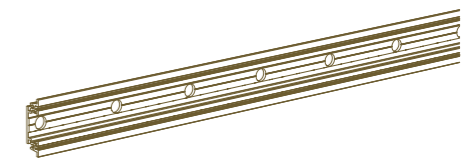

- ① Draagmuur
- ② Isolatie
- ③ CLS / SLS
- ④ Aluminium dragers
- ⑤ Steunprofiel
- ⑥ Clipsen
- ⑦ Linarte profielen

Gebogen draagprofiel

Het unieke gebogen draagprofiel laat toe om zowel convex als concaaf ronde gevelafwerking met Linarte te ontwerpen met een minimale binnen- of buitenstraal van 1000 mm.

The details are not the details,

they make the design.

Basisprofielen

Deurgrip

Pasprofielen

Clipsen

Drager

Wisselprofielen