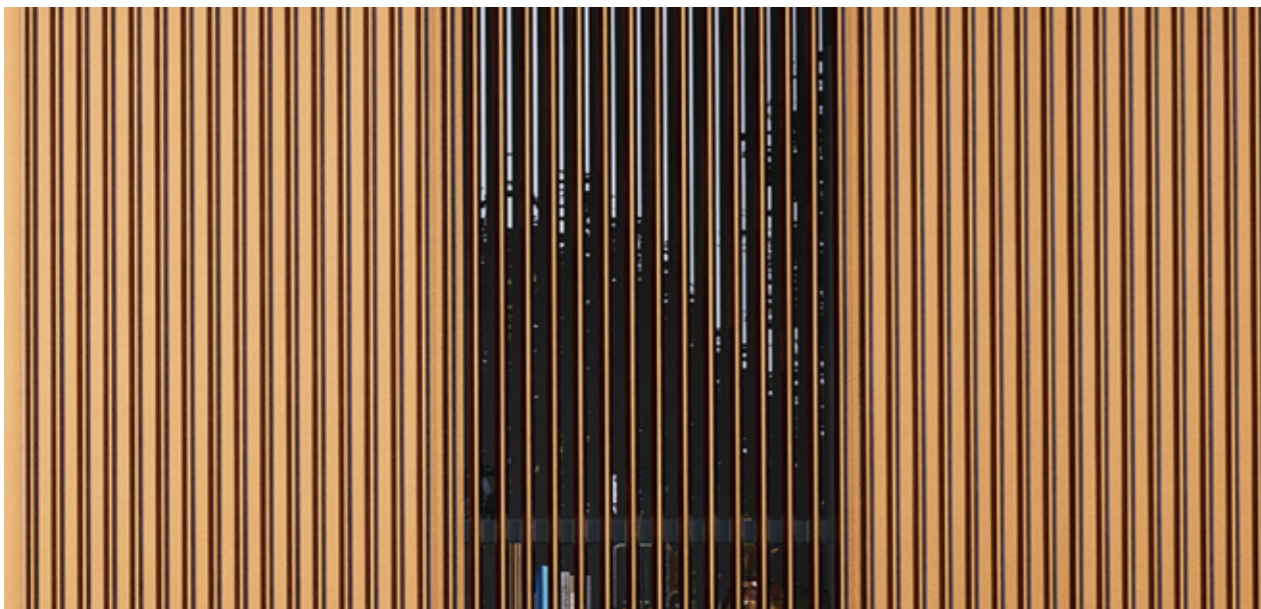

Anodisatie-look

Anodisatie-look biedt de uitstraling en kleurschakeringen van standaard geanodiseerde effecten met alle voordelen van een poederlak. Voor elke anodisatiekleur bieden we een passend alternatief.