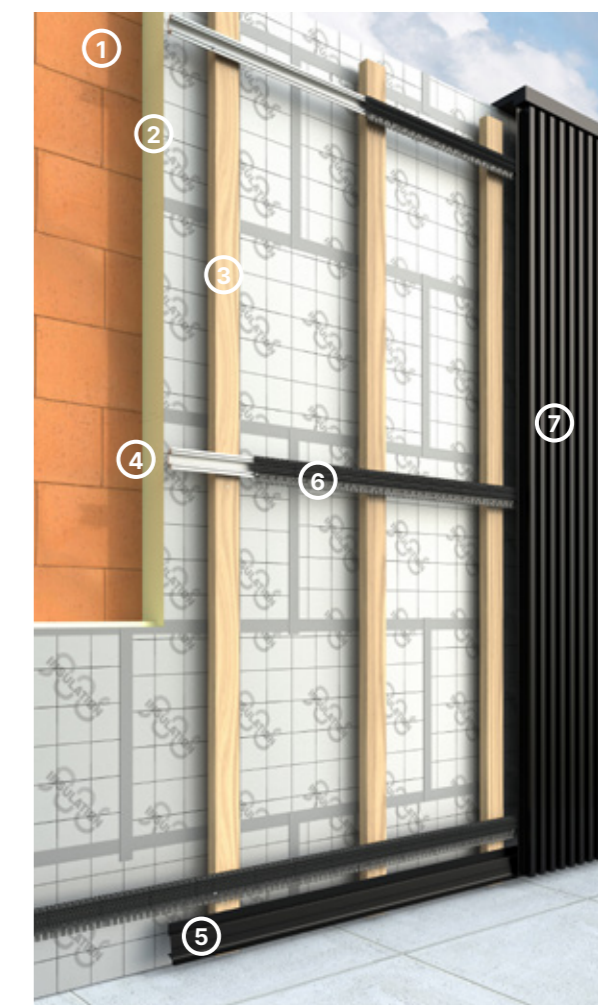

Linarte® Systemcomponenten

- ① Aluminium geveldrager
- ② Clipsen beschikbaar in 2 breedtes:
 - Clips 60: even breed als de afwerkingsprofielen (uitgezonderd BLOCK 16L). Deze clipsen kunnen 2 mm in- of uitgeschoven worden, waardoor je de wandbreedte eenvoudig kan aanpassen aan het te bekleden oppervlak. Op die manier kan je tot 60 mm per lopende meter wand in- of uitschuiven.
 - Clips 150: dezelfde karakteristieken als clips 60. Speciaal ontwikkeld voor nog snellere, nominale plaatsing van de profielen op grotere gevelvlakken.
- ③ Afwerkingsprofiel naar keuze

Rechtstreekse bevestiging op de onderstructuur

Het systeem verankert dragers rechtstreeks in de buitenmuur met gepatenteerde ankerpluggen, wat kosten en installatietijd bespaart ten opzichte van traditioneel keperwerk. Het minimaliseert koudebruggen, verhoogt de duurzaamheid en verbetert thermische prestaties. Dankzij de innovatieve bevestiging zijn de draagprofielen slanker, sneller te plaatsen en goedkoper in materiaalgebruik.

- ① Draagmuur
- ② Isolatie
- ③ CLS / SLS
- ④ Aluminium dragers
- ⑤ Steunprofiel
- ⑥ Clipsen
- ⑦ Linarte profielen

Gebogen draagprofiel

Het unieke gebogen draagprofiel laat toe om zowel convex als concaaf ronde gevelafwerking met Linarte te ontwerpen met een minimale binnen- of buitenstraal van 1000 mm.