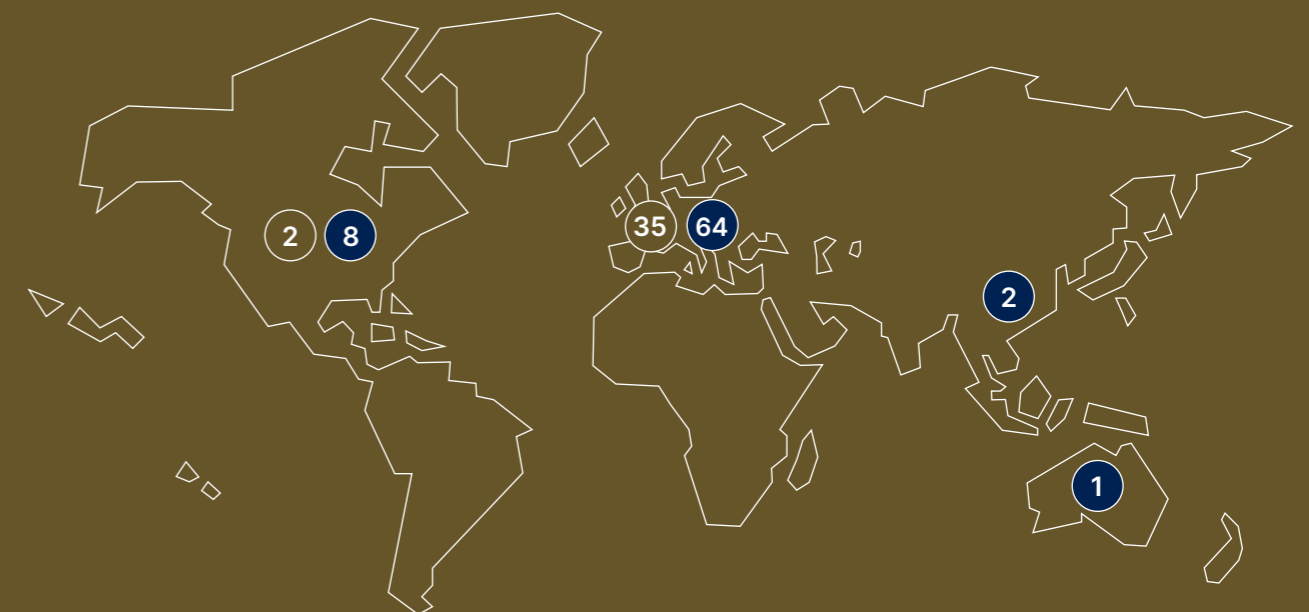

ARCHITECTEN HOTLINE

Specifiek advies voor architecten
8u30 - 12u00 en 13u00 - 17u00 (vrijdag 16u00)
+32 56 30 38 58