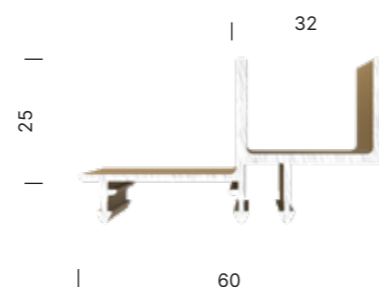

LINARTE® EVEN

Het ribvormige EVEN-profiel, met een diepte van 25 mm, levert een elegant resultaat en accentueert de verticale belijning van de gevel op gedetailleerde en intense wijze. Dit Linarte-profiel kan eveneens worden gecombineerd met houten invullingen of ledmodules, waardoor de gevel een extra dimensie en verfijning krijgt.

Afwerking

- Alle RAL-kleuren
- Anodisé
- Anodisé look