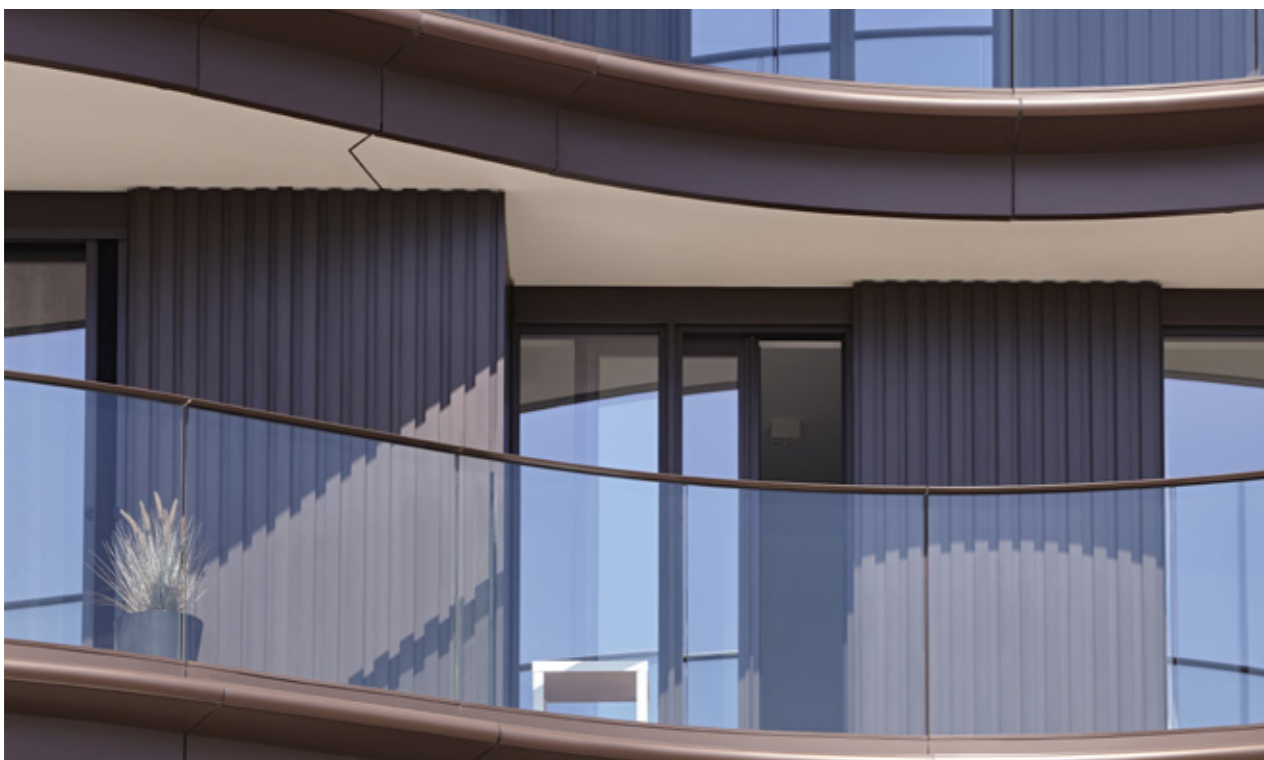

Linarte® verlegt architecturale grens bij *One Baelskaai*

Met het duinenlandschap en de toplocatie als inspiratie ontwierp gerenommeerd architect Luc Binst met One Baelskaai het boegbeeld van Oosteroever in de haven van Oostende. De gevel weerspiegelt het karakter van de site, het havengebied en de kust. De terrassen met hun expressieve terrasranden geven het complex een unieke uitstraling en maritiem karakter. De glooiingen van het gebouw gaan mee met het golvende karakter van het voorliggende duinlandschap en de zee, terwijl de golvende doorlopende glazen balustrades licht, lucht en water reflecteren.

Als kers op de taart tekende Binst een verticaal geprofileerde gevel die knipoogt naar het duingras en de houten paaltjes met ijzerdraad die de duinen afbakenen. Het bracht de architect bij Linarte van Renson, het enige systeem op de markt dat per profielat speling biedt. Daarmee werd de aluminium gevel vlot toegevoegd aan de ruwbouw die al op niveau +3 zat. Met ruim 2.500 m² aan unieke brons/bruinzwarte gevelvlakken creëerde Luc Binst een tijdloze huiselijkheid voor dit premium residentiële project.