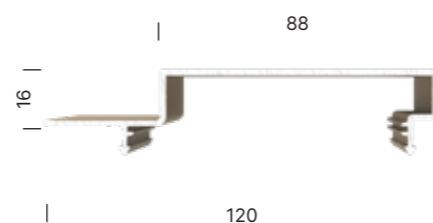

LINARTE® BLOCK 16L

BLOCK-profiel met een diepte van 16 mm en een breedte van 120 mm. Dit profiel kan uitsluitend in combinatie met andere profielen worden toegepast. Het resultaat is een gevarieerd en dynamisch gevelontwerp waarbij zowel repetitieve als willekeurige patronen mogelijk zijn.

Afwerking

- Alle RAL-kleuren
- Anodisé
- Anodisé look
- Wood design