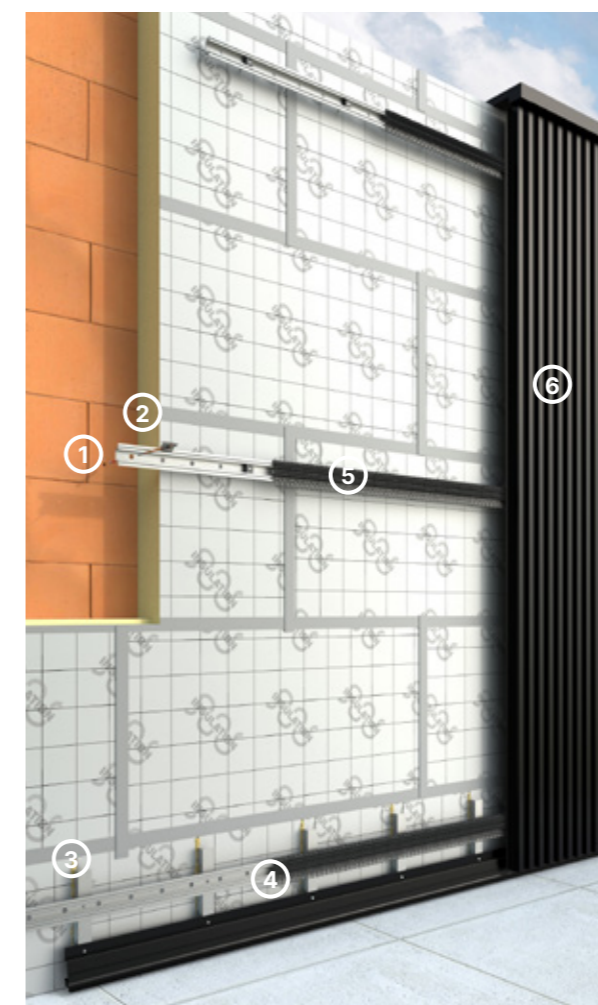

Bevestiging op houten keperwerk of bestaande gevelstructuur

De dragers worden met behulp van schroeven op een houten draagstructuur bevestigd.

- ① Geponste aluminium drager
- ② Afstandsschroeven en ankerplug
- ③ Profielsteun
- ④ Steunprofiel
- ⑤ Clipsen
- ⑥ Linarte profielen