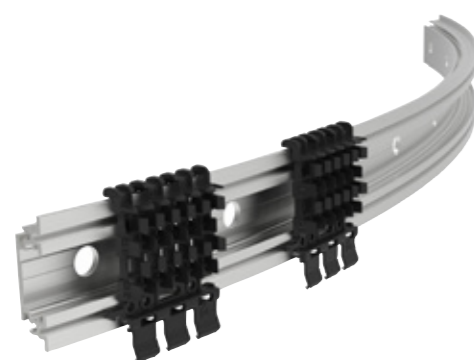

Rechtstreekse bevestiging op de onderstructuur

Het systeem verankert dragers rechtstreeks in de buitenmuur met gepatenteerde ankerpluggen, wat kosten en installatietijd bespaart ten opzichte van traditioneel keperwerk. Het minimaliseert koudebruggen, verhoogt de duurzaamheid en verbetert thermische prestaties. Dankzij de innovatieve bevestiging zijn de draagprofielen slanker, sneller te plaatsen en goedkoper in materiaalgebruik.

Bevestiging op houten keperwerk of bestaande gevelstructuur

De dragers worden met behulp van schroeven op een houten draagstructuur bevestigd.

- ① Geponste aluminium drager
- ② Afstandsschroeven en ankerplug
- ③ Profielsteun
- ④ Steunprofiel
- ⑤ Clipsen
- ⑥ Linarte profielen

- ① Draagmuur
- ② Isolatie
- ③ CLS / SLS
- ④ Aluminium dragers
- ⑤ Steunprofiel
- ⑥ Clipsen
- ⑦ Linarte profielen

Gebogen draagprofiel

Het unieke gebogen draagprofiel laat toe om zowel convex als concaaf ronde gevelafwerking met Linarte te ontwerpen met een minimale binnen- of buitenstraal van 1000 mm.