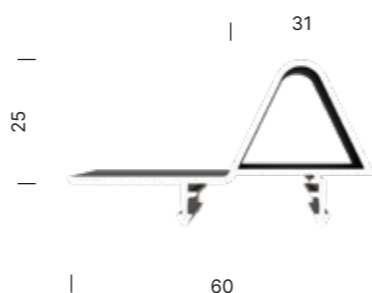

LINARTE® CONE

CONE is de kegelvormige variant binnen de Linarte collectie. Met een diepte van 25 mm en een breedte van 60 mm, weerspiegelt dit aluminium profiel de huidige trend van de 'steel look'. De subtiele, golvende lijn van CONE biedt een tijdloze uitstraling en kan worden gecombineerd met houten invullingen of ledmodules.

Afwerking

- Alle RAL-kleuren
- Anodisé
- Anodisé look