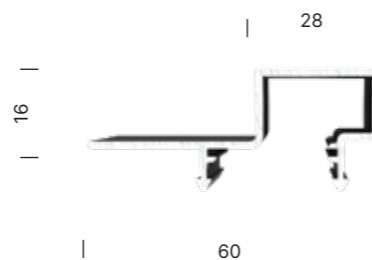

LINARTE® BLOCK 16

Dit blokvormig aluminium profiel heeft een diepte van slechts 16 mm. Deze beperkte diepte creëert een zacht, verfijnd verticaal lijnenspel met subtiel reliëf, wat resulteert in een minimalistische en elegante uitstraling.

Afwerking

- Alle RAL-kleuren
- Anodisé
- Anodisé look
- Wood design