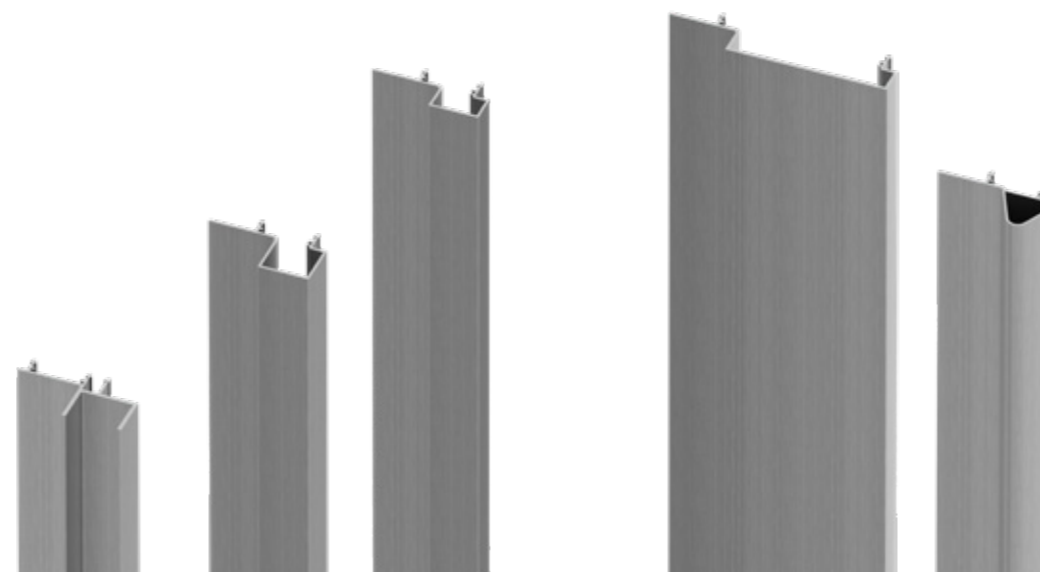

SeaSide Quality A

Seaside Quality A is een manier van voorbehandelen op de poederlakklijn waarbij min. 2 gr/m² afgebeitst wordt voor het poederlakken. Deze extra voorbehandeling beschermt aluminium profielen beter tegen agressieve omgevingen en wordt aanbevolen voor toepassingen in drukke stadscentra, industriegebieden en in gebieden op een afstand van 1 tot 25km van de kust.

10
YEARS
WARRANTY